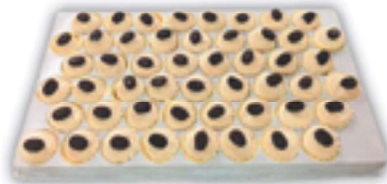

FRUTOS DE CÁSCARA

HUEVOS

CONTIENE GLUTEN

SOJA

LACTEOS

Café

100 uds/caja

Yogur choco-frambuesa

48 uds/caja

Crema plátano

35 uds/caja

Merengue tostado

35 uds/caja

Choco-trufa

100 uds/caja

Compota melocotón